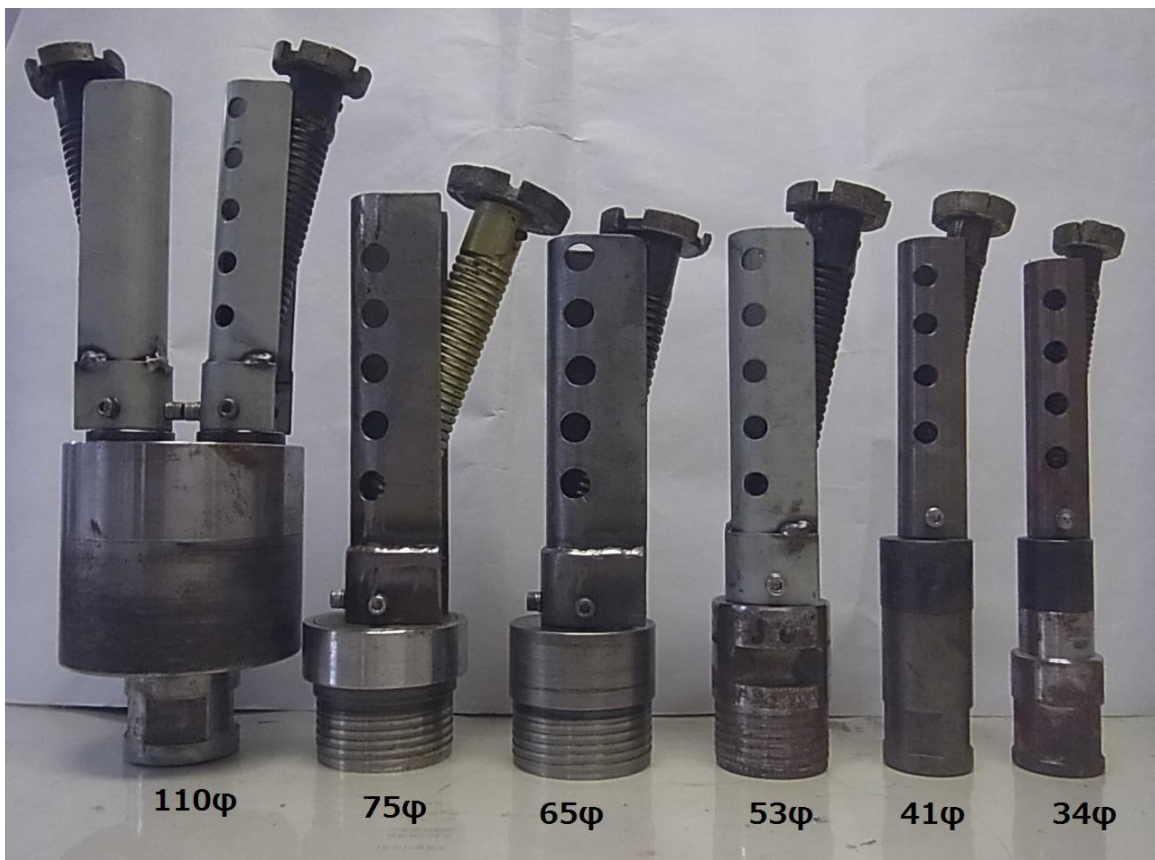

スプリングビット φ 数

スプリングビットサイズ
34φ ~ 200φ 外 大口径可能